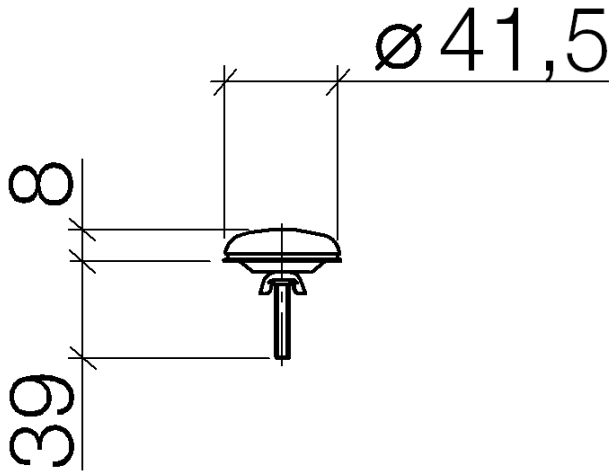

12 715 970

Compatibile con: IMO, LULU, MADISON,
MEM, TARA, CL.1, LISSÉ, VAIA, META,
CYO

	Light Gold	12 715 970-26
	Cromato	12 715 970-00
	cromato spazzolato	12 715 970-04
	Platinato spazzolato	12 715 970-06
	Platinato	12 715 970-08
	Ottone (Oro 23k)	12 715 970-09
	Dark Chrome	12 715 970-19
	Light Gold spazzolato	12 715 970-27
	Ottone spazzolato (Oro 23k)	12 715 970-28
	Nero opaco	12 715 970-33
	Bronzo spazzolato	12 715 970-42
	Champagne spazzolato (Oro 22k)	12 715 970-46
	Champagne (Oro 22k)	12 715 970-47
	Cromo spazzolato	12 715 970-93
	Dark Platinum spazzolato	12 715 970-99

Copertura per foro di montaggio - Light Gold

IMO

12 715 970

12 715 970

12 715 970

Parts for other
finishes can be found
here: Cromato